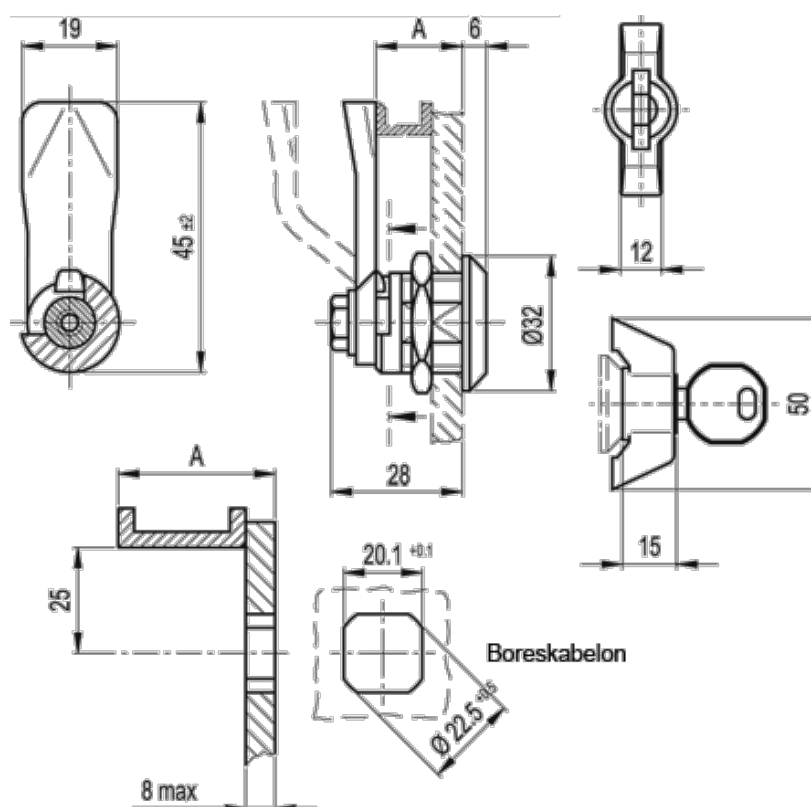

Varenummer: 20733030A  
Beskrivelse: E+G Låseelement  
GN 115-SCK-34

## Mål

A = 34